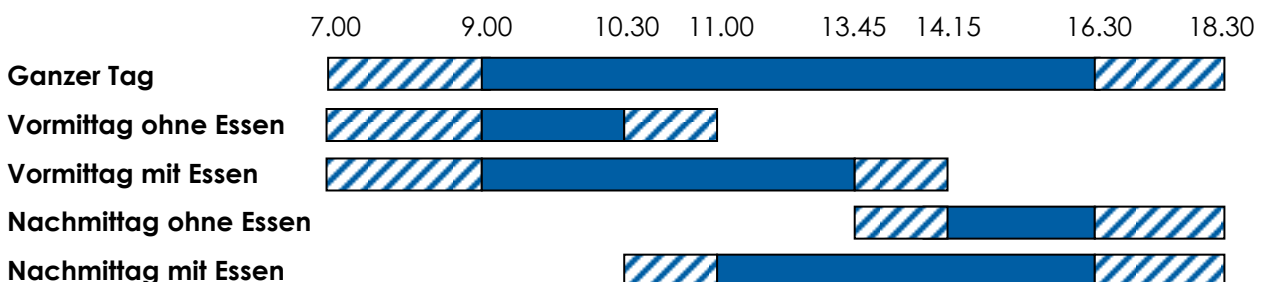

Anhang „Öffnungszeiten und Tarife“, Standort Altbach

Name, Adresse, Telefon

KIMI Giardino AG
Standort Altbach
Birkenstrasse 18
8306 Brüttisellen

Telefon: +41 44 833 06 77
bruettisellen@kimikrippen.ch

Öffnungszeiten

Die Krippe ist Montag bis Freitag, von 07.00 Uhr bis 18.30 Uhr geöffnet. Samstags, sonntags und an den gesetzlichen Feiertagen bleibt die Krippe geschlossen. Am 24.12. schliesst KIMI um 12.00 Uhr. Feier- und Ferientage werden im Anhang „Feier- und Ferientage“ geregelt.

Bring, Abhol- und Blockzeiten

Bring- und Abholzeiten
 Blockzeiten

Monatspauschale

Alle Angaben in CHF für **einen** Tag pro Woche

	KIMI	KIMI Baby (bis und mit 18 Mt.)
Ganzer Tag	478.50	543.75
Halbtag ohne Mittagessen	287.10	326.25
Halbtag mit Mittagessen	334.95	382.80

Diese Monatspauschalen basieren auf einem Tagesstarif von CHF 110.00 für Kleinkinder und CHF 125.00 für Babys. Der Babytarif wird bis und mit dem Monat, in welchem das Kind 18 Monate alt wird, angewendet.